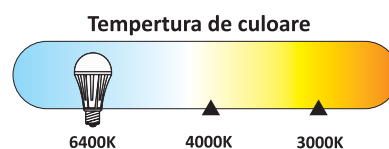

Cod Produs	UB60303
Temperatura Culoare	6400 K
Putere	18W
Soclu	E 27
Durata viata	20 000 Ore
Dimabil	Nu
Unghi Lumina	270°
Flux Luminos	1620lm
Factor Putere	≥0.9
Index Redeare Culoare	≥80
Voltaj Intrare	110-265v
Temperatura Folosire /	-20°c + 50°c
Grad Protectie	IP 20
Clasa Energetica	F

Caracteristici:

- Fara radiatii UV sau infrarosu
- LED cu intensitate mare
- Eficienta energetica ridicata
- Consum redus de energie
- Rezistenta la temperaturi scazute

Utilizare:

Se utilizeaza la iluminatul spatiilor comerciale, birouri, sali de conferinta, hoteluri, restaurante, cat si in casa, etc.
Becul cu led nu se utilizeaza impreuna cu intrerupator cu led.