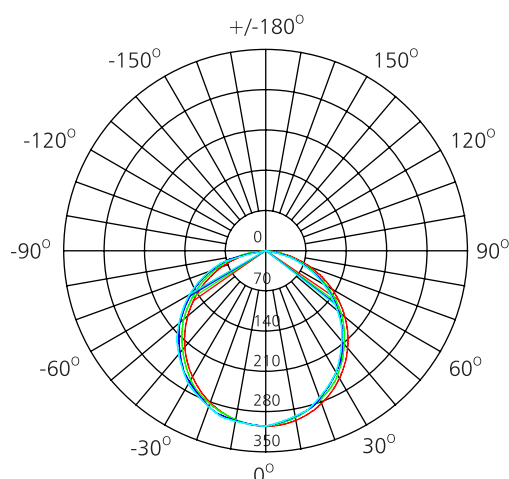

Cod Produs	UB60303
Temperatura Culoare	6400 K
Putere	18W
Soclu	E 27
Durata viata	20 000 Ore
Dimabil	Nu
Unghi Lumina	270°
Flux Luminos	1620lm
Factor Putere	≥0.9
Index Redeare Culoare	≥80
Voltaj Intrare	110-265v
Temperatura Folosire /	-20°c + 50°c
Grad Protectie	IP 20
Clasa Energetica	F