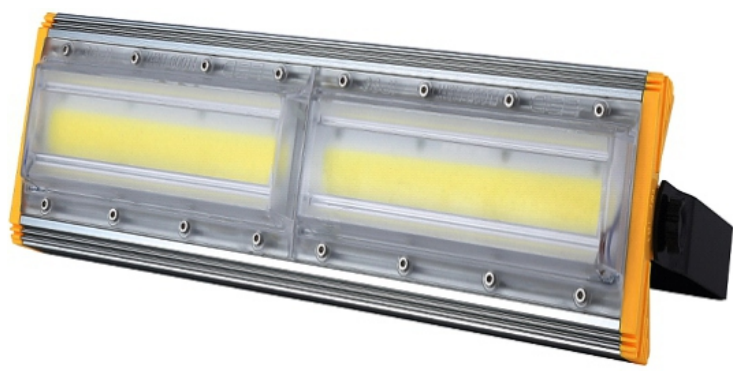

Cod Produs	UB60281
Temperatura Culoare	6400 K
Putere	100W
Durata viata	20 000 Ore
Dimabil	Nu
Unghi Lumina	120
Flux Luminos	8700lm
Factor Putere	≥0.9
Index Redeare Culoare	≥80
Voltaj Intrare	110-265v
Temperatura Folosire /	-20°C + 50°C
Grad Protectie	IP 65
Clasa Energetica	F

Caracteristici:

- Fara radiatii UV sau infrarosu
- LED cu intensitate mare
- Eficienta energetica ridicata
- Consum redus de energie
- Rezistenta la temperaturi scazute

Diagrama fotometrica

Utilizare:

Proiectorul se utilizeaza pentru iluminat exterior (ex.: parcuri, parcuri, locuri de joaca, etc.).

Proiectoarele nu se utilizeaza impreuna cu intrerupatoare cu LED.

Instalarea acestui produs se face doar de catre electrician autorizat cu respectarea legislatiei in vigoare.

***Proiectorul Led are o durata de viata 20.000 ore, cu durata optima de functionare 8 ore pe zi.**