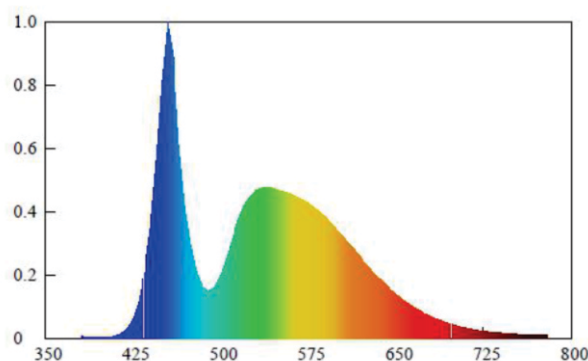

Cod Produs	UB60281
Temperatura Culoare	6400 K
Putere	100W
Durata viata	20 000 Ore
Dimabil	Nu
Unghi Lumina	120
Flux Luminos	8700lm
Factor Putere	≥0.9
Index Redeare Culoare	≥80
Voltaj Intrare	110-265v
Temperatura Folosire /	-20°C + 50°C
Grad Protectie	IP 65
Clasa Energetica	F

Caracteristici:

- Fara radiatii UV sau infrarosu
- LED cu intensitate mare
- Eficienta energetica ridicata
- Consum redus de energie
- Rezistenta la temperaturi scazute

Diagrama fotometrica

Utilizare:

Proiectorul se utilizeaza pentru iluminat exterior (ex.: parcuri, parcuri, locuri de joaca, etc.).