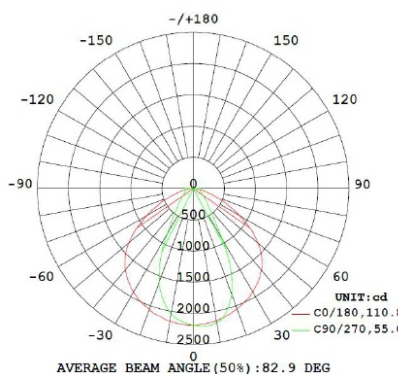

Caracteristici:

- Fara radiatii UV sau infrarosu
- LED cu intensitate mare
- Eficienta energetica ridicata
- Consum redus de energie
- Rezistenta la temperaturi scazute