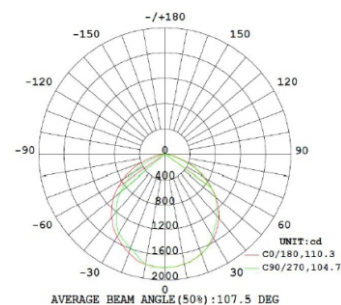

<b>Cod Produs</b>	<b>UB60279</b>
Temperatura Culoare	6400 K
Putere	50W
Durata viata	20 000 Ore
Dimabil	Nu
Unghi Lumina	120
Flux Luminos	4300lm
Factor Putere	≥0.9
Index Redoare Culoare	≥80
Voltaj Intrare	110-265v
Temperatura Folosire /	-20°C + 50°C
Grad Protectie	IP 65
Clasa Energetica	F

## Diagrama fotometrica

**\*Proiectorul Led are o durata de viata 20.000 ore, cu durata optima de functionare 8 ore pe zi.**