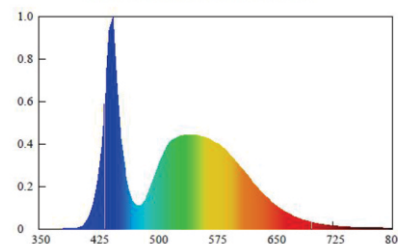

<b>Cod Produs</b>	<b>UB60279</b>
Temperatura Culoare	6400 K
Putere	50W
Durata viata	20 000 Ore
Dimabil	Nu
Unghi Lumina	120
Flux Luminos	4300lm
Factor Putere	≥0.9
Index Redoare Culoare	≥80
Voltaj Intrare	110-265v
Temperatura Folosire /	-20°C + 50°C
Grad Protectie	IP 65
Clasa Energetica	F

## Diagrama fotometrica

**\*Proiectorul Led are o durata de viata 20.000 ore, cu durata optima de functionare 8 ore pe zi.**