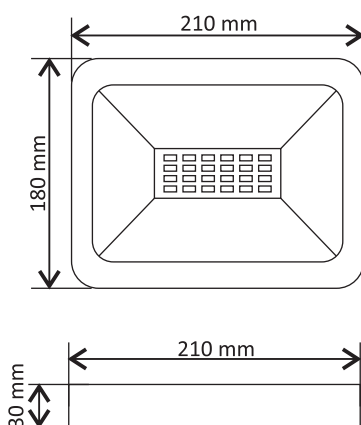

<b>Cod Produs</b>	<b>UB60279</b>
Temperatura Culoare	6400 K
Putere	50W
Durata viata	20 000 Ore
Dimabil	Nu
Unghi Lumina	120
Flux Luminos	4300lm
Factor Putere	≥0.9
Index Redoare Culoare	≥80
Voltaj Intrare	110-265v
Temperatura Folosire /	-20°C + 50°C
Grad Protectie	IP 65
Clasa Energetica	F

## Diagrama fotometrica