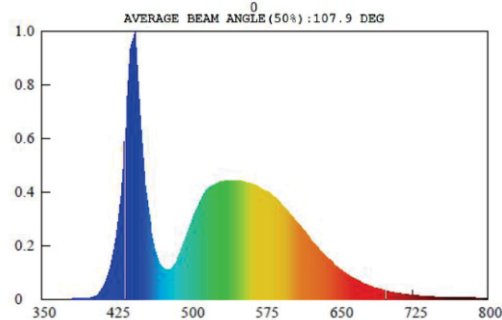

Cod Produs	UB60277
Temperatura Culoare	6400 K
Putere	20W
Durata viata	20 000 Ore
Dimabil	Nu
Unghi Lumina	120
Flux Luminos	1650lm
Factor Putere	≥0.9
Index Redeare Culoare	≥80
Voltaj Intrare	110-265v
Temperatura Folosire /	-20°C + 50°C
Grad Protectie	IP 65
Clasa Energetica	F

Diagrama fotometrica

Caracteristici:

- Fara radiatii UV sau infrarosu
- LED cu intensitate mare
- Eficienta energetica ridicata
- Consum redus de energie
- Rezistenta la temperaturi scazute

Utilizare:

Proiectorul se utilizeaza pentru iluminat exterior (ex.: parcuri, parcuri, locuri de joaca, etc.).