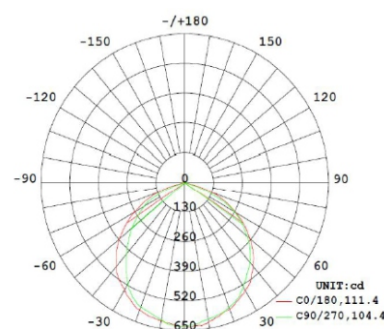

Cod Produs	UB60277
Temperatura Culoare	6400 K
Putere	20W
Durata viata	20 000 Ore
Dimabil	Nu
Unghi Lumina	120
Flux Luminos	1650lm
Factor Putere	≥0.9
Index Redeare Culoare	≥80
Voltaj Intrare	110-265v
Temperatura Folosire /	-20°C + 50°C
Grad Protectie	IP 65
Clasa Energetica	F

Diagrama fotometrica

Caracteristici:

- Fara radiatii UV sau infrarosu
- LED cu intensitate mare
- Eficienta energetica ridicata
- Consum redus de energie
- Rezistenta la temperaturi scazute

Utilizare:

Proiectorul se utilizeaza pentru iluminat exterior (ex.: parcuri, parcuri, locuri de joaca, etc.).