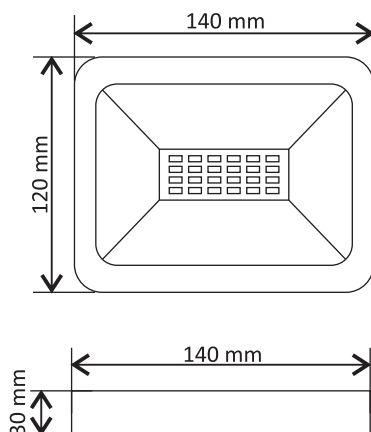

Cod Produs	UB60277
Temperatura Culoare	6400 K
Putere	20W
Durata viata	20 000 Ore
Dimabil	Nu
Unghi Lumina	120
Flux Luminos	1650lm
Factor Putere	≥0.9
Index Redeare Culoare	≥80
Voltaj Intrare	110-265v
Temperatura Folosire /	-20°C + 50°C
Grad Protectie	IP 65
Clasa Energetica	F

Diagrama fotometrica

Caracteristici:

- Fara radiatii UV sau infrarosu
- LED cu intensitate mare
- Eficienta energetica ridicata
- Consum redus de energie
- Rezistenta la temperaturi scazute

Utilizare:

Proiectorul se utilizeaza pentru iluminat exterior (ex.: parcuri, parcuri, locuri de joaca, etc.).