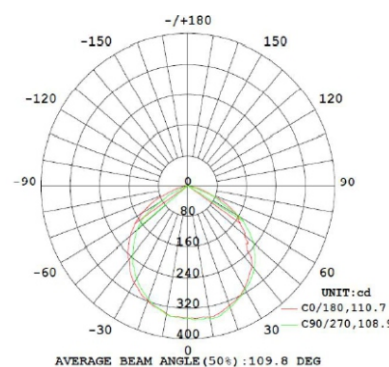

Cod Produs	UB60276
Temperatura Culoare	6400 K
Putere	10W
Durata viata	20 000 Ore
Dimabil	Nu
Unghi Lumina	120
Flux Luminos	800lm
Factor Putere	≥0.9
Index Redeare Culoare	≥80
Voltaj Intrare	110-265v
Temperatura Folosire /	-20°C + 50°C
Grad Protectie	IP 65
Clasa Energetica	F

Diagrama fotometrica

Caracteristici:

- Fara radiatii UV sau infrarosu
- LED cu intensitate mare
- Eficienta energetica ridicata
- Consum redus de energie
- Rezistenta la temperaturi scazute

Utilizare:

Proiectorul se utilizeaza pentru iluminat exterior (ex.: parcuri, parcuri, locuri de joaca, etc.).