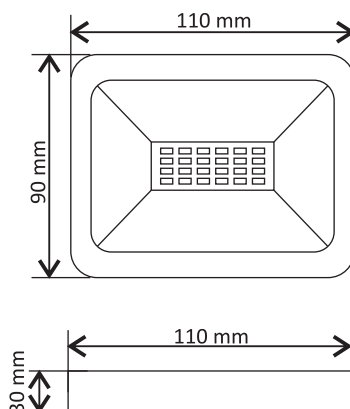

Cod Produs	UB60276
Temperatura Culoare	6400 K
Putere	10W
Durata viata	20 000 Ore
Dimabil	Nu
Unghi Lumina	120
Flux Luminos	800lm
Factor Putere	≥0.9
Index Redeare Culoare	≥80
Voltaj Intrare	110-265v
Temperatura Folosire /	-20°C + 50°C
Grad Protectie	IP 65
Clasa Energetica	F

Diagrama fotometrica

Caracteristici:

- Fara radiatii UV sau infrarosu
- LED cu intensitate mare
- Eficienta energetica ridicata
- Consum redus de energie
- Rezistenta la temperaturi scazute

Utilizare:

Proiectorul se utilizeaza pentru iluminat exterior (ex.: parcuri, parcuri, locuri de joaca, etc.).