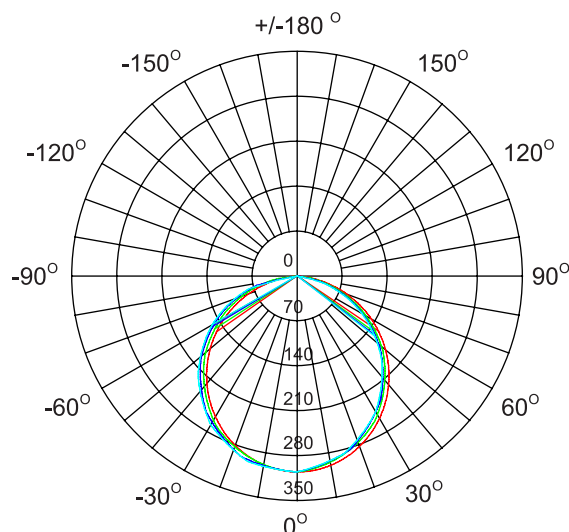

**Cod Produs****UB60268**

Temperatura Culoare	6400 K
Putere	22W
Dimensiune	1500mm
Durata viata	20 000 Ore
Dimabil	Nu
Unghi Lumina	270°
Flux Luminos	2400lm
Factor Putere	≥0.9
Index Redoare Culoare	≥82
Voltaj Intrare	110-265v
Temperatura Folosire / Alimentare	-20°c + 50°c 2 Capete
Grad Protectie	IP 20
Clasa Energetica	F

**Diagrama fotometrica****Caracteristici:**

- Fara radiatii UV sau infrarosuu
- LED cu intensitate mare
- Eficienta energetica ridicata
- Consum redus de energie
- Rezistenta la temperaturi scazute

**Utilizare:**