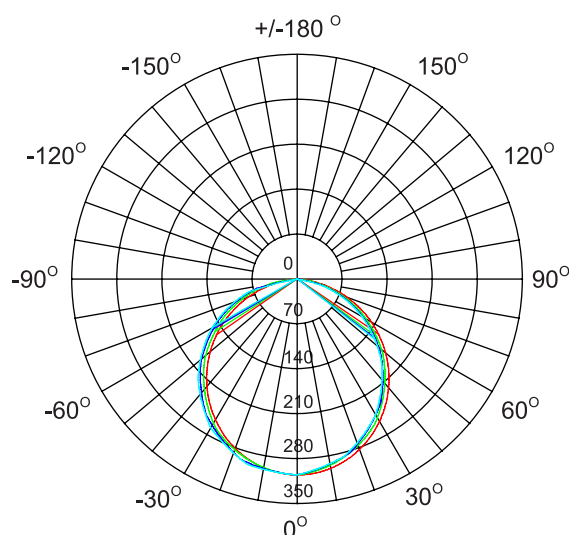

**Cod Produs****UB60267**

Temperatura Culoare	3000 K
Putere	22W
Dimensiune	1500mm
Durata viata	20 000 Ore
Dimabil	Nu
Unghi Lumina	270°
Flux Luminos	2400lm
Factor Putere	≥0.9
Index Redoare Culoare	≥82
Voltaj Intra-re	110-265v
Temperatura Folosire / Alimentare	-20°c + 50°c 2 Capete
Grad Protectie	IP 20
Clasa Energetica	F

**Diagrama fotometrica****Caracteristici:**

- Fara radiatii UV sau infrarosuu
- LED cu intensitate mare
- Eficienta energetica ridicata
- Consum redus de energie
- Rezistenta la temperaturi scazute

Utilizare: