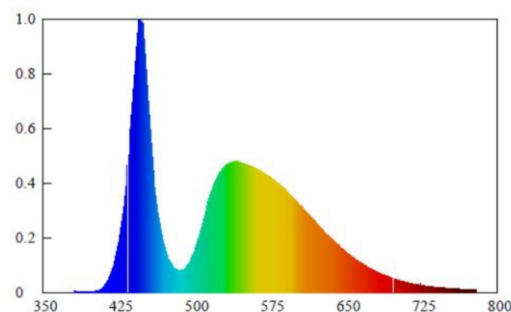

Caracteristici:

- Fara radiatii UV sau infrarosu
- LED cu intensitate mare
- Eficienta energetica ridicata
- Consum redus de energie
- Rezistenta la temperaturi scazute