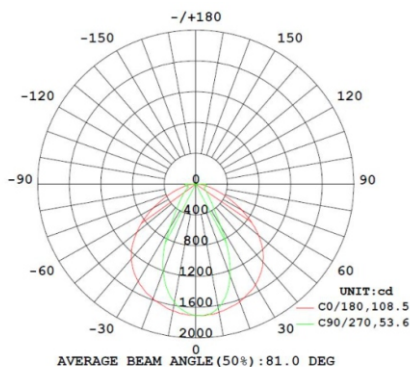

Caracteristici:

- Fara radiatii UV sau infrarosu
- LED cu intensitate mare
- Eficienta energetica ridicata
- Consum redus de energie
- Rezistenta la temperaturi scazute