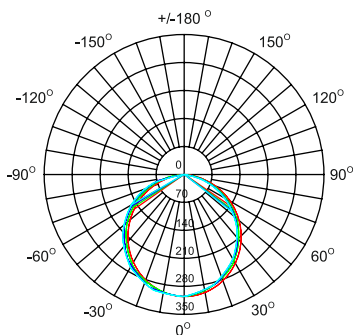

## Fisa tehnica:

<b>Cod produs</b>	<b>UB60255</b>
Consum	16W
Temperatura culoare	6400K
Lumeni	1440lm
Unghi lumina	180 grade
Durata viata	20.000 ore
Alimentare	85-265v/50-60 Hz
Grad protectie	IP65
Temperatura folosire	-20°C+50°C
Dimabil	NU
Clasa energetica	A++
Montaj	Aplicat

Diagrama fotometrica