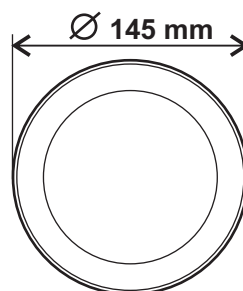

Cote pentru montaj: