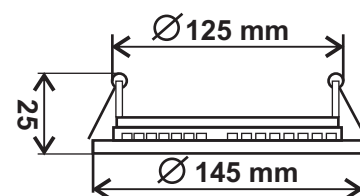

Cote pentru montaj: