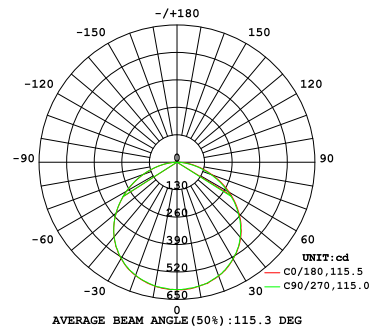

Cote pentru montaj: