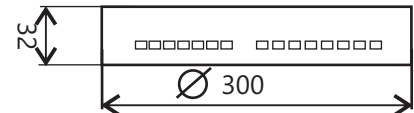

Cote pentru montaj: