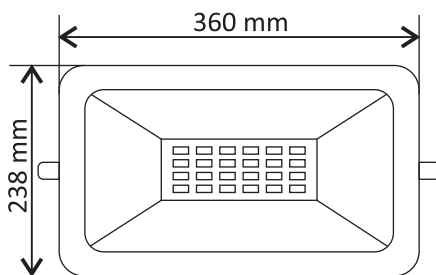

Caracteristici:

- Fara radiatii UV sau infrarosu
- LED cu intensitate mare
- Eficienta energetica ridicata
- Consum redus de energie
- Rezistenta la temperaturi scazute

Diagrama fotometrica

Utilizare:

Proiectorul se utilizeaza pentru iluminat exterior (ex.: parcuri, parcuri, locuri de joaca, etc.).