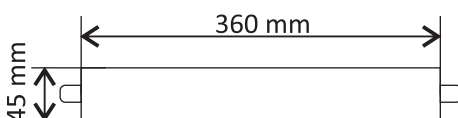

Caracteristici:

- Fara radiatii UV sau infrarosu
- LED cu intensitate mare
- Eficienta energetica ridicata
- Consum redus de energie
- Rezistenta la temperaturi scazute

Diagrama fotometrica

Utilizare:

Proiectorul se utilizeaza pentru iluminat exterior (ex.: parcuri, parcuri, locuri de joaca, etc.).