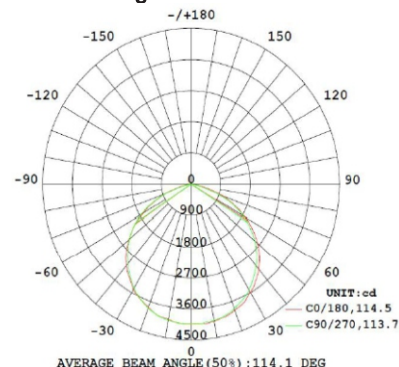

Diagrama fotometrica