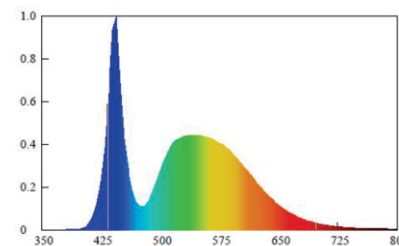

Caracteristici:

- Fara radiatii UV sau infrarosu
- LED cu intensitate mare
- Eficienta energetica ridicata
- Consum redus de energie
- Rezistenta la temperaturi scazute

Diagrama fotometrica

Utilizare:

Proiectorul se utilizeaza pentru iluminat exterior (ex.: parcuri, parcuri, locuri de joaca, etc.).