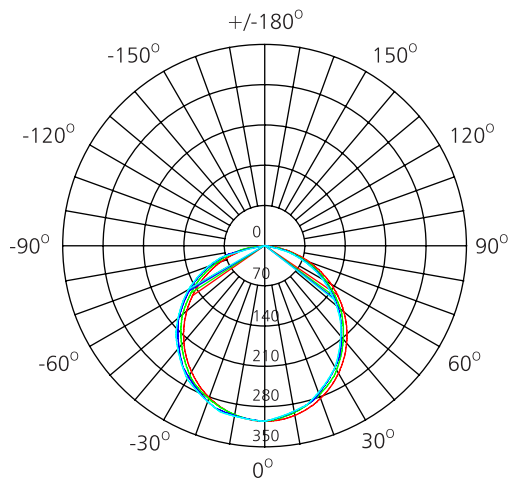

<b>Cod Produs</b>	<b>UB60086</b>
Temperatura Culoare	6400 K
Putere	5W
Soclu	E 14
Durata viata	20 000 Ore
Dimabil	Nu
Unghi Lumina	270°
Flux Luminos	430lm
Factor Putere	≥0.9
Index Redeare Culoare	≥80
Voltaj Intrare	110-265v
Temperatura Folosire /	-20°c + 50°c
Grad Protectie	IP 20
Clasa Energetica	F