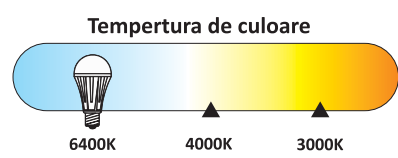

<b>Cod Produs</b>	<b>UB60086</b>
Temperatura Culoare	6400 K
Putere	5W
Soclu	E 14
Durata viata	20 000 Ore
Dimabil	Nu
Unghi Lumina	270°
Flux Luminos	430lm
Factor Putere	≥0.9
Index Redeare Culoare	≥80
Voltaj Intrare	110-265v
Temperatura Folosire /	-20°c + 50°c
Grad Protectie	IP 20
Clasa Energetica	F

## Caracteristici:

- Fara radiatii UV sau infrarosu
- LED cu intensitate mare
- Eficienta energetica ridicata
- Consum redus de energie
- Rezistenta la temperaturi scazute