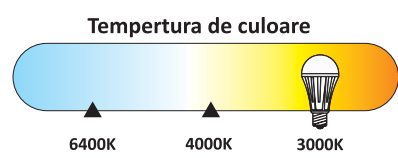

Cod Produs	UB60085
Temperatura Culoare	3000 K
Putere	5W
Soclu	E 14
Durata viata	20 000 Ore
Dimabil	Nu
Unghi Lumina	270°
Flux Luminos	430lm
Factor Putere	≥0.9
Index Redeare Culoare	≥80
Voltaj Intrare	110-265v
Temperatura Folosire /	-20°c + 50°c
Grad Protectie	IP 20
Clasa Energetica	F

Caracteristici:

- Fara radiatii UV sau infrarosu
- LED cu intensitate mare
- Eficienta energetica ridicata
- Consum redus de energie
- Rezistenta la temperaturi scazute

Utilizare:

Se utilizeaza la iluminatul spatiilor comerciale, birouri, sali de conferinta, hoteluri, restaurante, cat si in casa, etc.
Becul cu led nu se utilizeaza impreuna cu intrerupator cu led.