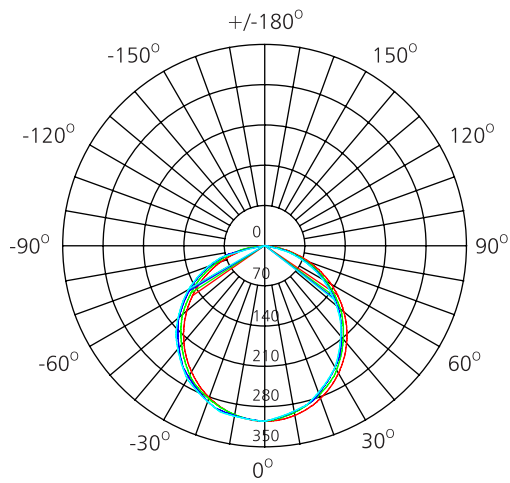

Cod Produs	UB60085
Temperatura Culoare	3000 K
Putere	5W
Soclu	E 14
Durata viata	20 000 Ore
Dimabil	Nu
Unghi Lumina	270°
Flux Luminos	430lm
Factor Putere	≥0.9
Index Redeare Culoare	≥80
Voltaj Intrare	110-265v
Temperatura Folosire /	-20°c + 50°c
Grad Protectie	IP 20
Clasa Energetica	F