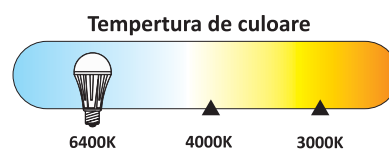

Cod Produs	UB60081
Temperatura Culoare	6400 K
Putere	5W
Soclu	E 14
Durata viata	20 000 Ore
Dimabil	Nu
Unghi Lumina	270°
Flux Luminos	430lm
Factor Putere	≥0.9
Index Redeare Culoare	≥80
Voltaj Intrare	110-265v
Temperatura Folosire /	-20°c + 50°c
Grad Protectie	IP 20
Clasa Energetica	F

Caracteristici:

- Fara radiatii UV sau infrarosu
- LED cu intensitate mare
- Eficienta energetica ridicata
- Consum redus de energie
- Rezistenta la temperaturi scazute

Utilizare:

Se utilizeaza la iluminatul spatiilor comerciale, birouri, sali de conferinta, hoteluri, restaurante, cat si in casa, etc.
Becul cu led nu se utilizeaza impreuna cu intrerupator cu led.