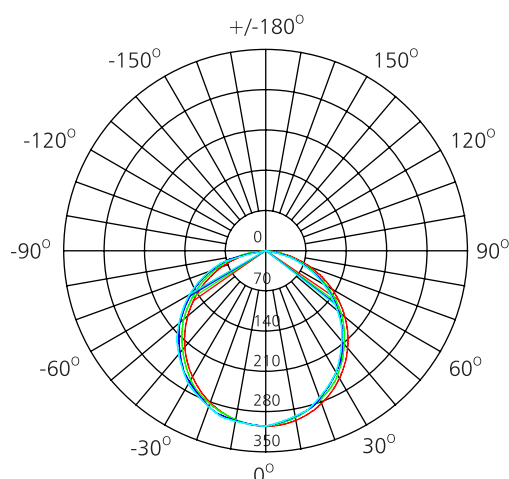

Cod Produs	UB60081
Temperatura Culoare	6400 K
Putere	5W
Soclu	E 14
Durata viata	20 000 Ore
Dimabil	Nu
Unghi Lumina	270°
Flux Luminos	430lm
Factor Putere	≥0.9
Index Redeare Culoare	≥80
Voltaj Intrare	110-265v
Temperatura Folosire /	-20°c + 50°c
Grad Protectie	IP 20
Clasa Energetica	F