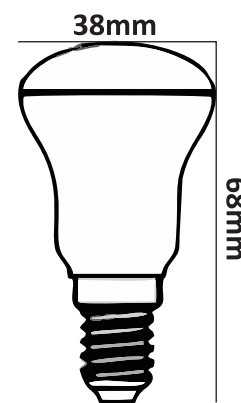

Cod Produs	UB60081
Temperatura Culoare	6400 K
Putere	5W
Soclu	E 14
Durata viata	20 000 Ore
Dimabil	Nu
Unghi Lumina	270°
Flux Luminos	430lm
Factor Putere	≥0.9
Index Redeare Culoare	≥80
Voltaj Intrare	110-265v
Temperatura Folosire /	-20°c + 50°c
Grad Protectie	IP 20
Clasa Energetica	F