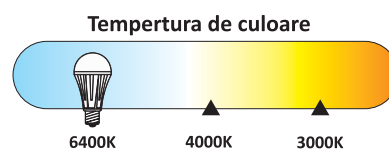

Cod Produs	UB60079
Temperatura Culoare	6400 K
Putere	7W
Soclu	E 27
Durata viata	20 000 Ore
Dimabil	Nu
Unghi Lumina	270°
Flux Luminos	630lm
Factor Putere	≥0.9
Index Redeare Culoare	≥80
Voltaj Intrare	110-265v
Temperatura Folosire /	-20°C + 50°C
Grad Protectie	IP 20
Clasa Energetica	F

Caracteristici:

- Fara radiatii UV sau infrarosu
- LED cu intensitate mare
- Eficienta energetica ridicata
- Consum redus de energie
- Rezistenta la temperaturi scazute

Utilizare:

Se utilizeaza la iluminatul spatiilor comerciale, birouri, sali de conferinta, hoteluri, restaurante, cat si in casa, etc.
Becul cu led nu se utilizeaza impreuna cu intrerupator cu led.