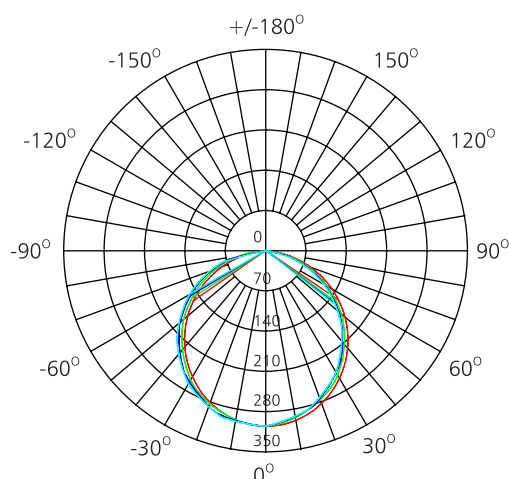

Cod Produs	UB60079
Temperatura Culoare	6400 K
Putere	7W
Soclu	E 27
Durata viata	20 000 Ore
Dimabil	Nu
Unghi Lumina	270°
Flux Luminos	630lm
Factor Putere	≥0.9
Index Redeare Culoare	≥80
Voltaj Intrare	110-265v
Temperatura Folosire /	-20°C + 50°C
Grad Protectie	IP 20
Clasa Energetica	F