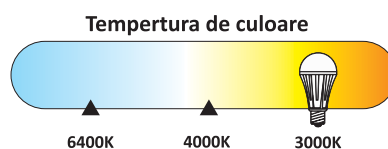

Cod Produs	UB60078
Temperatura Culoare	3000 K
Putere	7W
Soclu	E 27
Durata viata	20 000 Ore
Dimabil	Nu
Unghi Lumina	270°
Flux Luminos	630lm
Factor Putere	≥0.9
Index Redeare Culoare	≥80
Voltaj Intrare	110-265v
Temperatura Folosire /	-20°c + 50°c
Grad Protectie	IP 20
Clasa Energetica	F

Caracteristici:

- Fara radiatii UV sau infrarosu
- LED cu intensitate mare
- Eficienta energetica ridicata
- Consum redus de energie
- Rezistenta la temperaturi scazute

Utilizare:

Se utilizeaza la iluminatul spatiilor comerciale, birouri, sali de conferinta, hoteluri, restaurante, cat si in casa, etc.
Becul cu led nu se utilizeaza impreuna cu intrerupator cu led.