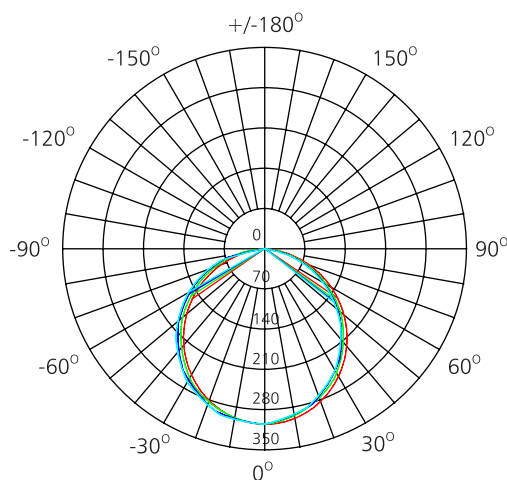

Cod Produs	UB60078
Temperatura Culoare	3000 K
Putere	7W
Soclu	E 27
Durata viata	20 000 Ore
Dimabil	Nu
Unghi Lumina	270°
Flux Luminos	630lm
Factor Putere	≥0.9
Index Redeare Culoare	≥80
Voltaj Intrare	110-265v
Temperatura Folosire /	-20°c + 50°c
Grad Protectie	IP 20
Clasa Energetica	F