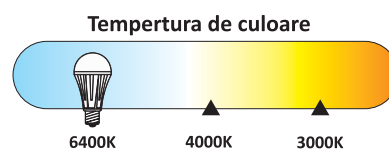

<b>Cod Produs</b>	<b>UB60077</b>
Temperatura Culoare	6400 K
Putere	7W
Soclu	E 14
Durata viata	20 000 Ore
Dimabil	Nu
Unghi Lumina	270°
Flux Luminos	630lm
Factor Putere	≥0.9
Index Redeare Culoare	≥80
Voltaj Intrare	110-265v
Temperatura Folosire /	-20°c + 50°c
Grad Protectie	IP 20
Clasa Energetica	F

## Caracteristici:

- Fara radiatii UV sau infrarosu
- LED cu intensitate mare
- Eficienta energetica ridicata
- Consum redus de energie
- Rezistenta la temperaturi scazute