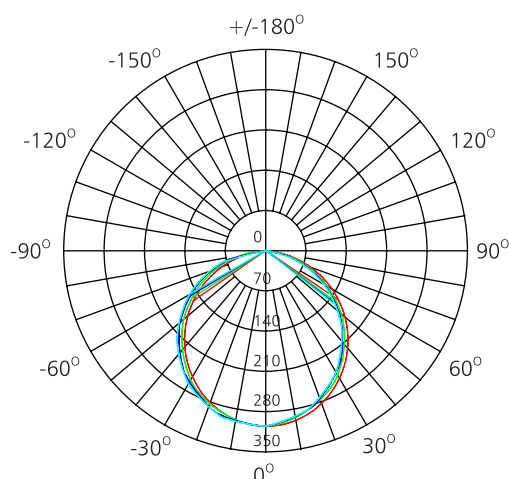

<b>Cod Produs</b>	<b>UB60077</b>
Temperatura Culoare	6400 K
Putere	7W
Soclu	E 14
Durata viata	20 000 Ore
Dimabil	Nu
Unghi Lumina	270°
Flux Luminos	630lm
Factor Putere	≥0.9
Index Redeare Culoare	≥80
Voltaj Intrare	110-265v
Temperatura Folosire /	-20°c + 50°c
Grad Protectie	IP 20
Clasa Energetica	F