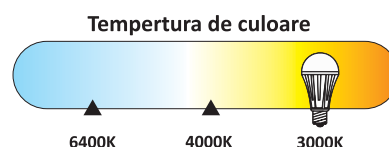

Cod Produs	UB60074
Temperatura Culoare	3000 K
Putere	7W
Soclu	E 27
Durata viata	20 000 Ore
Dimabil	Nu
Unghi Lumina	270°
Flux Luminos	630lm
Factor Putere	≥0.9
Index Redeare Culoare	≥80
Voltaj Intrare	110-265v
Temperatura Folosire /	-20°c + 50°c
Grad Protectie	IP 20
Clasa Energetica	F

Caracteristici:

- Fara radiatii UV sau infrarosu
- LED cu intensitate mare
- Eficienta energetica ridicata
- Consum redus de energie
- Rezistenta la temperaturi scazute

Utilizare:

Se utilizeaza la iluminatul spatiilor comerciale, birouri, sali de conferinta, hoteluri, restaurante, cat si in casa, etc.
Becul cu led nu se utilizeaza impreuna cu intrerupator cu led.