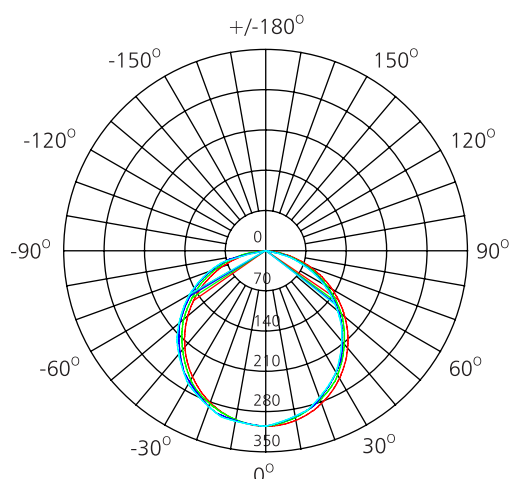

Cod Produs	UB60074
Temperatura Culoare	3000 K
Putere	7W
Soclu	E 27
Durata viata	20 000 Ore
Dimabil	Nu
Unghi Lumina	270°
Flux Luminos	630lm
Factor Putere	≥0.9
Index Redeare Culoare	≥80
Voltaj Intrare	110-265v
Temperatura Folosire /	-20°c + 50°c
Grad Protectie	IP 20
Clasa Energetica	F