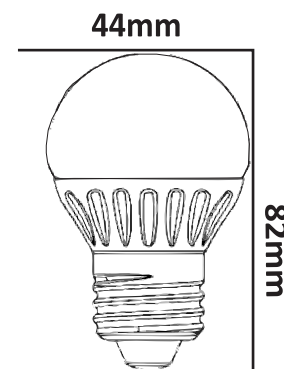

Cod Produs	UB60074
Temperatura Culoare	3000 K
Putere	7W
Soclu	E 27
Durata viata	20 000 Ore
Dimabil	Nu
Unghi Lumina	270°
Flux Luminos	630lm
Factor Putere	≥0.9
Index Redeare Culoare	≥80
Voltaj Intrare	110-265v
Temperatura Folosire /	-20°c + 50°c
Grad Protectie	IP 20
Clasa Energetica	F