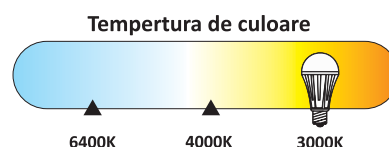

Cod Produs	UB60072
Temperatura Culoare	3000 K
Putere	7W
Soclu	E 14
Durata viata	20 000 Ore
Dimabil	Nu
Unghi Lumina	270°
Flux Luminos	630lm
Factor Putere	≥0.9
Index Redeare Culoare	≥80
Voltaj Intrare	110-265v
Temperatura Folosire /	-20°c + 50°c
Grad Protectie	IP 20
Clasa Energetica	F

Caracteristici:

- Fara radiatii UV sau infrarosu
- LED cu intensitate mare
- Eficienta energetica ridicata
- Consum redus de energie
- Rezistenta la temperaturi scazute

Utilizare:

Se utilizeaza la iluminatul spatiilor comerciale, birouri, sali de conferinta, hoteluri, restaurante, cat si in casa, etc.
Becul cu led nu se utilizeaza impreuna cu intrerupator cu led.