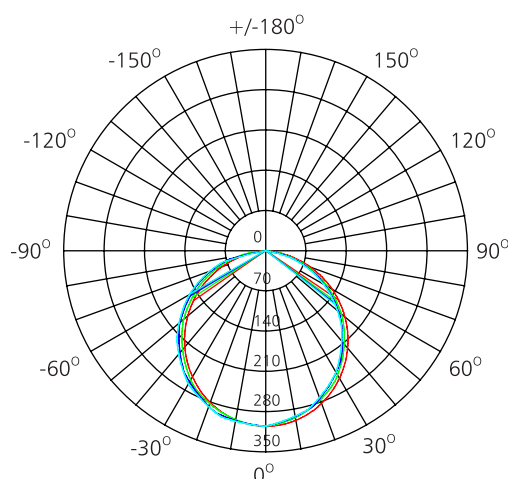

Cod Produs	UB60072
Temperatura Culoare	3000 K
Putere	7W
Soclu	E 14
Durata viata	20 000 Ore
Dimabil	Nu
Unghi Lumina	270°
Flux Luminos	630lm
Factor Putere	≥0.9
Index Redeare Culoare	≥80
Voltaj Intrare	110-265v
Temperatura Folosire /	-20°c + 50°c
Grad Protectie	IP 20
Clasa Energetica	F