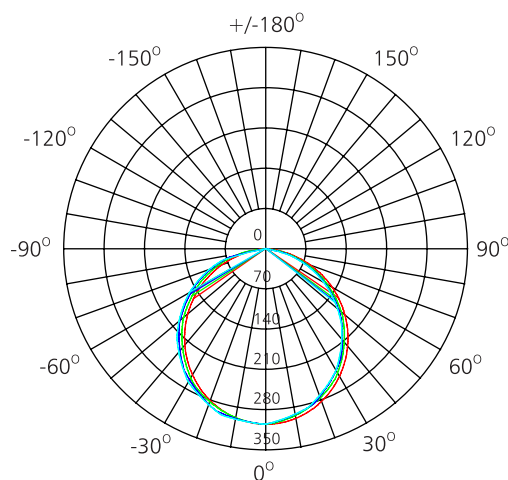

Cod Produs	UB60070
Temperatura Culoare	3000 K
Putere	5W
Soclu	E 27
Durata viata	20 000 Ore
Dimabil	Nu
Unghi Lumina	270°
Flux Luminos	450lm
Factor Putere	≥0.9
Index Redeare Culoare	≥80
Voltaj Intrare	110-265v
Temperatura Folosire /	-20°c + 50°c
Grad Protectie	IP 20
Clasa Energetica	F