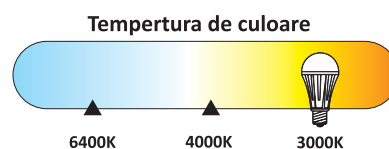

Cod Produs	UB60070
Temperatura Culoare	3000 K
Putere	5W
Soclu	E 27
Durata viata	20 000 Ore
Dimabil	Nu
Unghi Lumina	270°
Flux Luminos	450lm
Factor Putere	≥0.9
Index Redeare Culoare	≥80
Voltaj Intrare	110-265v
Temperatura Folosire /	-20°c + 50°c
Grad Protectie	IP 20
Clasa Energetica	F

Caracteristici:

- Fara radiatii UV sau infrarosu
- LED cu intensitate mare
- Eficienta energetica ridicata
- Consum redus de energie
- Rezistenta la temperaturi scazute

Utilizare:

Se utilizeaza la iluminatul spatiilor comerciale, birouri, sali de conferinta, hoteluri, restaurante, cat si in casa, etc.
Becul cu led nu se utilizeaza impreuna cu intrerupator cu led.