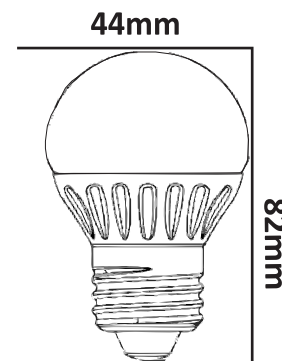

Cod Produs	UB60070
Temperatura Culoare	3000 K
Putere	5W
Soclu	E 27
Durata viata	20 000 Ore
Dimabil	Nu
Unghi Lumina	270°
Flux Luminos	450lm
Factor Putere	≥0.9
Index Redeare Culoare	≥80
Voltaj Intrare	110-265v
Temperatura Folosire /	-20°c + 50°c
Grad Protectie	IP 20
Clasa Energetica	F