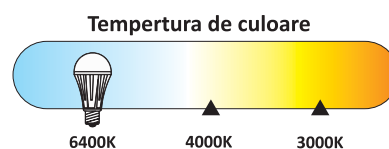

<b>Cod Produs</b>	<b>UB60069</b>
Temperatura Culoare	6400 K
Putere	5W
Soclu	E 14
Durata viata	20 000 Ore
Dimabil	Nu
Unghi Lumina	270°
Flux Luminos	450lm
Factor Putere	≥0.9
Index Redeare Culoare	≥80
Voltaj Intrare	110-265v
Temperatura Folosire /	-20°c + 50°c
Grad Protectie	IP 20
Clasa Energetica	F

## Caracteristici:

- Fara radiatii UV sau infrarosu
- LED cu intensitate mare
- Eficienta energetica ridicata
- Consum redus de energie
- Rezistenta la temperaturi scazute