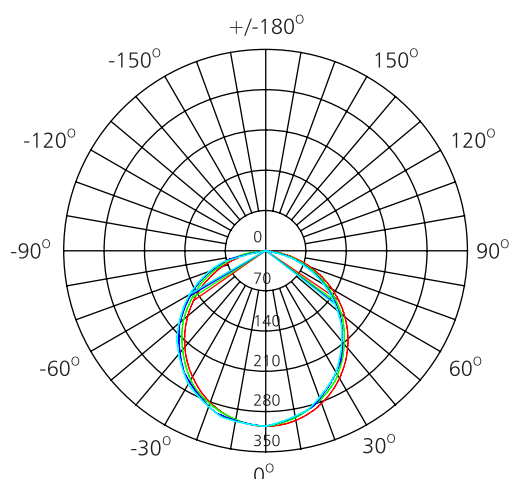

<b>Cod Produs</b>	<b>UB60069</b>
Temperatura Culoare	6400 K
Putere	5W
Soclu	E 14
Durata viata	20 000 Ore
Dimabil	Nu
Unghi Lumina	270°
Flux Luminos	450lm
Factor Putere	≥0.9
Index Redeare Culoare	≥80
Voltaj Intrare	110-265v
Temperatura Folosire /	-20°c + 50°c
Grad Protectie	IP 20
Clasa Energetica	F