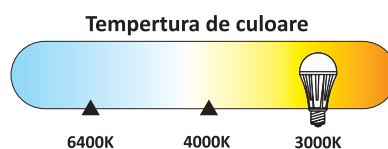

<b>Cod Produs</b>	<b>UB60068</b>
Temperatura Culoare	3000 K
Putere	5W
Soclu	E 14
Durata viata	20 000 Ore
Dimabil	Nu
Unghi Lumina	270°
Flux Luminos	450lm
Factor Putere	≥0.9
Index Redeare Culoare	≥80
Voltaj Intrare	110-265v
Temperatura Folosire /	-20°c + 50°c
Grad Protectie	IP 20
Clasa Energetica	F