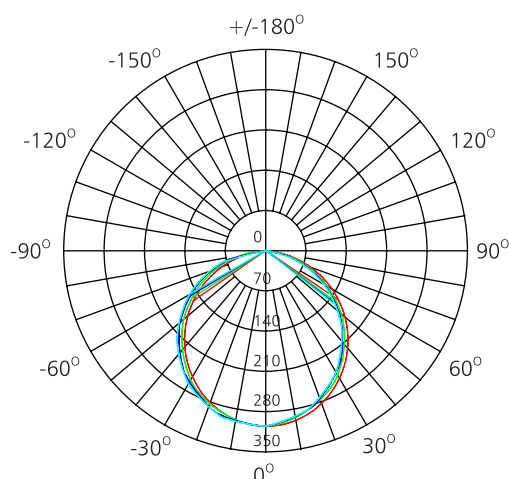

<b>Cod Produs</b>	<b>UB60068</b>
Temperatura Culoare	3000 K
Putere	5W
Soclu	E 14
Durata viata	20 000 Ore
Dimabil	Nu
Unghi Lumina	270°
Flux Luminos	450lm
Factor Putere	≥0.9
Index Redeare Culoare	≥80
Voltaj Intrare	110-265v
Temperatura Folosire /	-20°c + 50°c
Grad Protectie	IP 20
Clasa Energetica	F