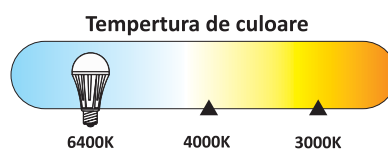

<b>Cod Produs</b>	<b>UB60067</b>
Temperatura Culoare	6400 K
Putere	7W
Soclu	E 27
Durata viata	20 000 Ore
Dimabil	Nu
Unghi Lumina	270°
Flux Luminos	630lm
Factor Putere	≥0.9
Index Redeare Culoare	≥80
Voltaj Intrare	110-265v
Temperatura Folosire /	-20°c + 50°c
Grad Protectie	IP 20
Clasa Energetica	F