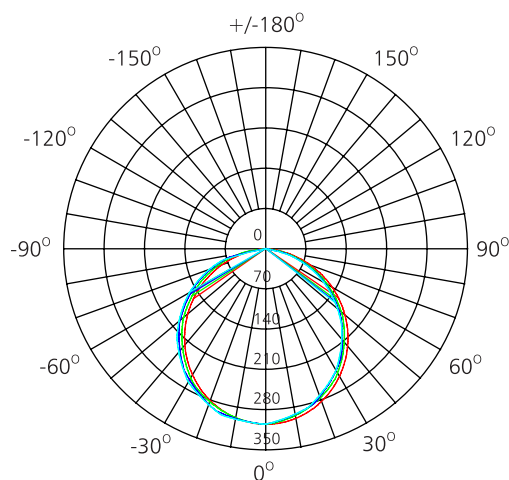

<b>Cod Produs</b>	<b>UB60067</b>
Temperatura Culoare	6400 K
Putere	7W
Soclu	E 27
Durata viata	20 000 Ore
Dimabil	Nu
Unghi Lumina	270°
Flux Luminos	630lm
Factor Putere	≥0.9
Index Redeare Culoare	≥80
Voltaj Intrare	110-265v
Temperatura Folosire /	-20°c + 50°c
Grad Protectie	IP 20
Clasa Energetica	F