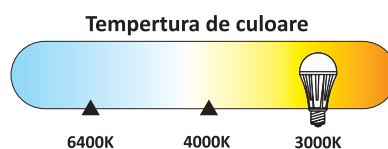

Cod Produs	UB60066
Temperatura Culoare	3000 K
Putere	7W
Soclu	E 27
Durata viata	20 000 Ore
Dimabil	Nu
Unghi Lumina	270°
Flux Luminos	630lm
Factor Putere	≥0.9
Index Redeare Culoare	≥80
Voltaj Intrare	110-265v
Temperatura Folosire /	-20°c + 50°c
Grad Protectie	IP 20
Clasa Energetica	F

Caracteristici:

- Fara radiatii UV sau infrarosuu
- LED cu intensitate mare
- Eficienta energetica ridicata
- Consum redus de energie
- Rezistenta la temperaturi scazute

Utilizare:

Se utilizeaza la iluminatul spatiilor comerciale, birouri, sali de conferinta, hoteluri, restaurante, cat si in casa, etc.
Becul cu led nu se utilizeaza impreuna cu intrerupator cu led.