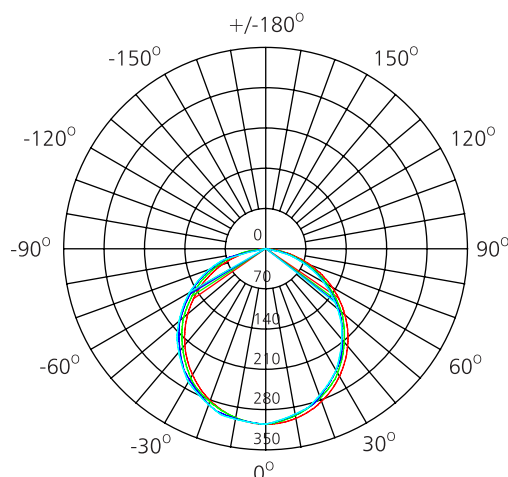

Cod Produs	UB60066
Temperatura Culoare	3000 K
Putere	7W
Soclu	E 27
Durata viata	20 000 Ore
Dimabil	Nu
Unghi Lumina	270°
Flux Luminos	630lm
Factor Putere	≥0.9
Index Redeare Culoare	≥80
Voltaj Intrare	110-265v
Temperatura Folosire /	-20°c + 50°c
Grad Protectie	IP 20
Clasa Energetica	F