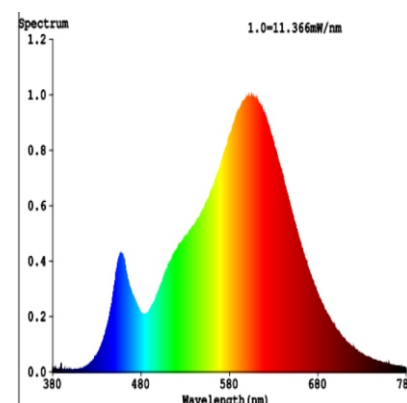

Cod Produs	UB60062
Temperatura Culoare	3000 K
Putere	7W
Soclu	E 14
Durata viata	20 000 Ore
Dimabil	Nu
Unghi Lumina	270°
Flux Luminos	430lm
Factor Putere	≥0.9
Index Redeare Culoare	≥80
Voltaj Intrare	110-265v
Temperatura Folosire /	-20°c + 50°c
Grad Protectie	IP 20
Clasa Energetica	F

Caracteristici:

- Fara radiatii UV sau infrarosu
- LED cu intensitate mare
- Eficienta energetica ridicata
- Consum redus de energie
- Rezistenta la temperaturi scazute

Utilizare:

Se utilizeaza la iluminatul spatiilor comerciale, birouri, sali de conferinta, hoteluri, restaurante, cat si in casa, etc.
Becul cu led nu se utilizeaza impreuna cu intrerupator cu led.