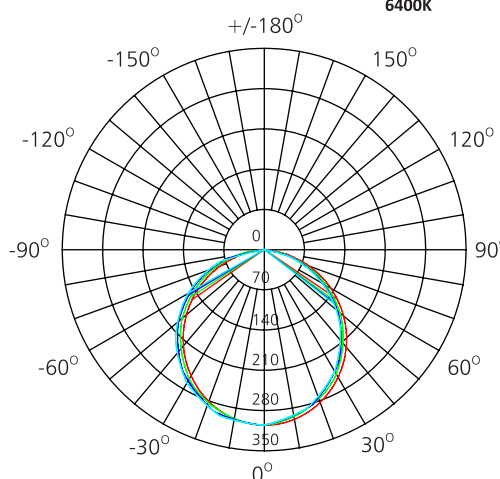

Caracteristici:

- Fara radiatii UV sau infrarosu
- LED cu intensitate mare
- Eficienta energetica ridicata
- Consum redus de energie
- Rezistenta la temperaturi scazute