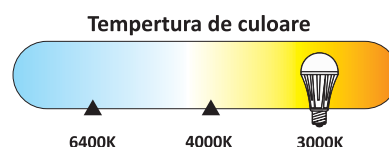

Cod Produs	UB60062
Temperatura Culoare	3000 K
Putere	7W
Soclu	E 14
Durata viata	20 000 Ore
Dimabil	Nu
Unghi Lumina	270°
Flux Luminos	430lm
Factor Putere	≥0.9
Index Redeare Culoare	≥80
Voltaj Intrare	110-265v
Temperatura Folosire /	-20°c + 50°c
Grad Protectie	IP 20
Clasa Energetica	F

Caracteristici:

- Fara radiatii UV sau infrarosu
- LED cu intensitate mare
- Eficienta energetica ridicata
- Consum redus de energie
- Rezistenta la temperaturi scazute

Utilizare:

Se utilizeaza la iluminatul spatiilor comerciale, birouri, sali de conferinta, hoteluri, restaurante, cat si in casa, etc.
Becul cu led nu se utilizeaza impreuna cu intrerupator cu led.