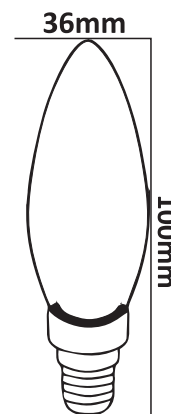

Cod Produs	UB60062
Temperatura Culoare	3000 K
Putere	7W
Soclu	E 14
Durata viata	20 000 Ore
Dimabil	Nu
Unghi Lumina	270°
Flux Luminos	430lm
Factor Putere	≥0.9
Index Redeare Culoare	≥80
Voltaj Intrare	110-265v
Temperatura Folosire /	-20°c + 50°c
Grad Protectie	IP 20
Clasa Energetica	F