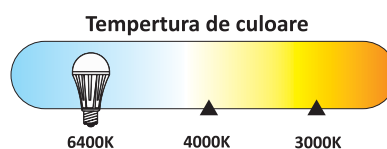

Cod Produs	UB60055
Temperatura Culoare	6400 K
Putere	9W
Soclu	E 27
Durata viata	20 000 Ore
Dimabil	Nu
Unghi Lumina	270°
Flux Luminos	810lm
Factor Putere	≥0.9
Index Redeare Culoare	≥80
Voltaj Intrare	110-265v
Temperatura Folosire /	-20°c + 50°c
Grad Protectie	IP 20
Clasa Energetica	F

Caracteristici:

- Fara radiatii UV sau infrarosuu
- LED cu intensitate mare
- Eficienta energetica ridicata
- Consum redus de energie
- Rezistenta la temperaturi scazute

Utilizare:

Se utilizeaza la iluminatul spatiilor comerciale, birouri, sali de conferinta, hoteluri, restaurante, cat si in casa, etc.
Becul cu led nu se utilizeaza impreuna cu intrerupator cu led.