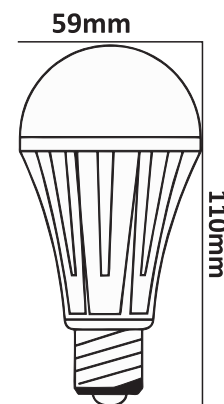

Cod Produs	UB60055
Temperatura Culoare	6400 K
Putere	9W
Soclu	E 27
Durata viata	20 000 Ore
Dimabil	Nu
Unghi Lumina	270°
Flux Luminos	810lm
Factor Putere	≥0.9
Index Redeare Culoare	≥80
Voltaj Intrare	110-265v
Temperatura Folosire /	-20°c + 50°c
Grad Protectie	IP 20
Clasa Energetica	F