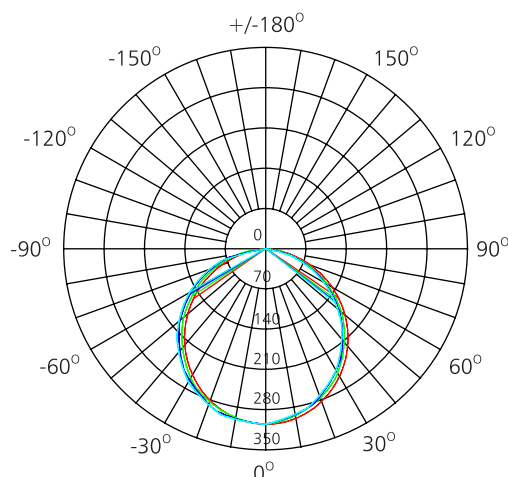

Cod Produs	UB60055
Temperatura Culoare	6400 K
Putere	9W
Soclu	E 27
Durata viata	20 000 Ore
Dimabil	Nu
Unghi Lumina	270°
Flux Luminos	810lm
Factor Putere	≥0.9
Index Redeare Culoare	≥80
Voltaj Intrare	110-265v
Temperatura Folosire /	-20°c + 50°c
Grad Protectie	IP 20
Clasa Energetica	F