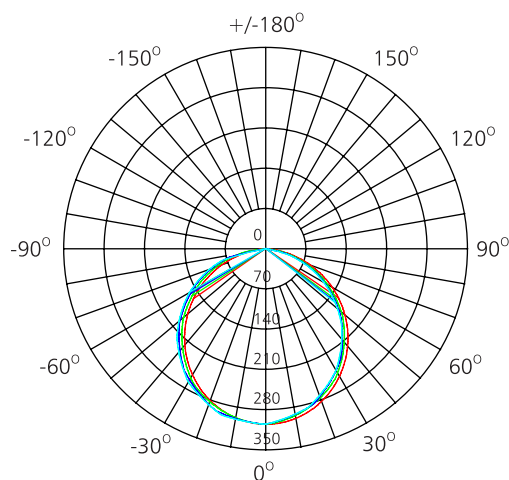

<b>Cod Produs</b>	<b>UB60054</b>
Temperatura Culoare	3000 K
Putere	9W
Soclu	E 27
Durata viata	20 000 Ore
Dimabil	Nu
Unghi Lumina	270°
Flux Luminos	810lm
Factor Putere	≥0.9
Index Redeare Culoare	≥80
Voltaj Intrare	110-265v
Temperatura Folosire /	-20°c + 50°c
Grad Protectie	IP 20
Clasa Energetica	F