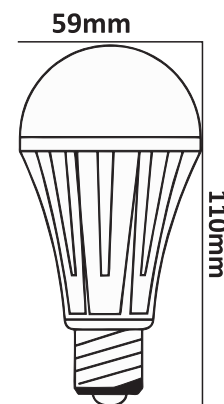

<b>Cod Produs</b>	<b>UB60054</b>
Temperatura Culoare	3000 K
Putere	9W
Soclu	E 27
Durata viata	20 000 Ore
Dimabil	Nu
Unghi Lumina	270°
Flux Luminos	810lm
Factor Putere	≥0.9
Index Redeare Culoare	≥80
Voltaj Intrare	110-265v
Temperatura Folosire /	-20°c + 50°c
Grad Protectie	IP 20
Clasa Energetica	F