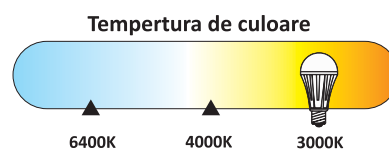

<b>Cod Produs</b>	<b>UB60054</b>
Temperatura Culoare	3000 K
Putere	9W
Soclu	E 27
Durata viata	20 000 Ore
Dimabil	Nu
Unghi Lumina	270°
Flux Luminos	810lm
Factor Putere	≥0.9
Index Redeare Culoare	≥80
Voltaj Intrare	110-265v
Temperatura Folosire /	-20°c + 50°c
Grad Protectie	IP 20
Clasa Energetica	F