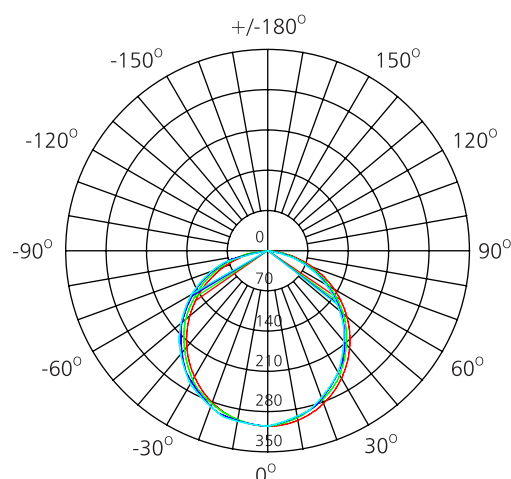

<b>Cod Produs</b>	<b>UB60047</b>
Temperatura Culoare	6400 K
Putere	6W
Soclu	GU 10
Durata viata	20 000 Ore
Dimabil	Nu
Unghi Lumina	120°
Flux Luminos	540lm
Factor Putere	≥0.9
Index Redeare Culoare	≥80
Voltaj Intrare	110-265v
Temperatura Folosire /	-20°c + 50°c
Grad Protectie	IP 20
Clasa Energetica	F