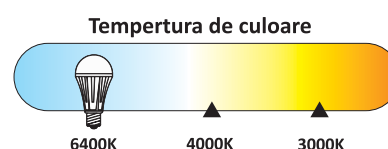

<b>Cod Produs</b>	<b>UB60047</b>
Temperatura Culoare	6400 K
Putere	6W
Soclu	GU 10
Durata viata	20 000 Ore
Dimabil	Nu
Unghi Lumina	120°
Flux Luminos	540lm
Factor Putere	≥0.9
Index Redeare Culoare	≥80
Voltaj Intrare	110-265v
Temperatura Folosire /	-20°c + 50°c
Grad Protectie	IP 20
Clasa Energetica	F

## Caracteristici:

- Fara radiatii UV sau infrarosuu
- LED cu intensitate mare
- Eficienta energetica ridicata
- Consum redus de energie
- Rezistenta la temperaturi scazute