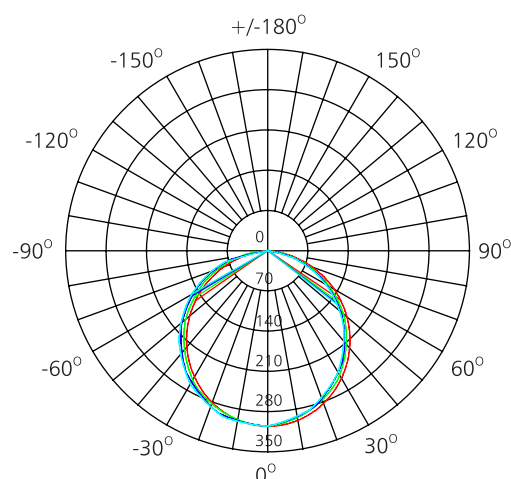

Cod Produs	UB60046
Temperatura Culoare	3000 K
Putere	5W
Soclu	GU 10
Durata viata	20 000 Ore
Dimabil	Nu
Unghi Lumina	120°
Flux Luminos	450lm
Factor Putere	≥0.9
Index Redeare Culoare	≥80
Voltaj Intrare	110-265v
Temperatura Folosire /	-20°c + 50°c
Grad Protectie	IP 20
Clasa Energetica	F