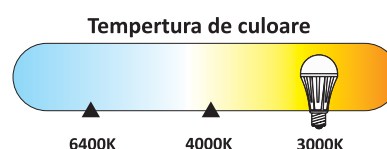

Cod Produs	UB60046
Temperatura Culoare	3000 K
Putere	5W
Soclu	GU 10
Durata viata	20 000 Ore
Dimabil	Nu
Unghi Lumina	120°
Flux Luminos	450lm
Factor Putere	≥0.9
Index Redeare Culoare	≥80
Voltaj Intrare	110-265v
Temperatura Folosire /	-20°c + 50°c
Grad Protectie	IP 20
Clasa Energetica	F

Caracteristici:

- Fara radiatii UV sau infrarosu
- LED cu intensitate mare
- Eficienta energetica ridicata
- Consum redus de energie
- Rezistenta la temperaturi scazute

Utilizare:

Se utilizeaza la iluminatul spatiilor comerciale, birouri, sali de conferinta, hoteluri, restaurante, cat si in casa, etc.
Becul cu led nu se utilizeaza impreuna cu intrerupator cu led.