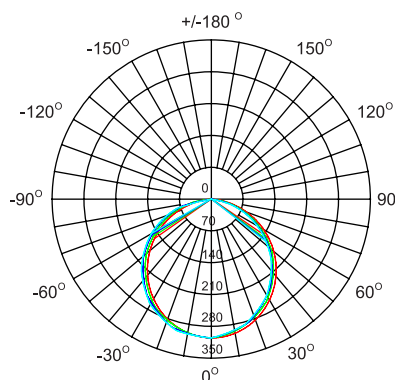

Caracteristici:

- Fara radiatii UV sau infrarosu
- LED cu intensitate mare
- Eficienta energetica ridicata
- Consum redus de energie
- Rezistenta la temperaturi scazute
- Protectie ridicata la praf