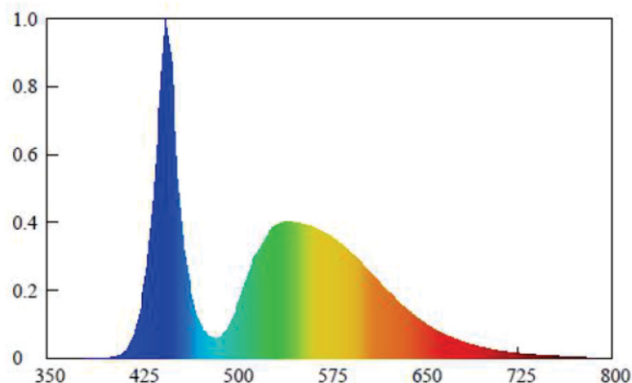

Caracteristici:

- Fara radiatii UV sau infrarosu
- LED cu intensitate mare
- Eficienta energetica ridicata
- Consum redus de energie
- Rezistenta la temperaturi scazute
- Protectie ridicata la praf