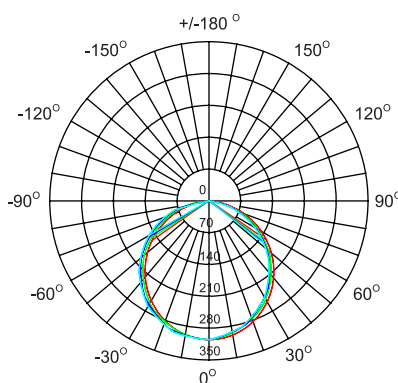

Cod Produs

UB60039

Temperatura Culoare	6500 K
Putere	50W
Durata viata	20 000 Ore
Dimabil	Nu
Unghi Lumina	120°
Flux Luminos	5800lm
Factor Putere	≥0.9
Index Redeare Culoare	≥82
Voltaj Intrare	85-265V/50-60Hz
Temperatura Folosire /	-20°c + 50°c
Montaj	Aplicat
Grad Protectie	IP 65
Clasa Energetica	E

Diagrama fotometrica

Caracteristici:

- Fara radiatii UV sau infrarosu
- LED cu intensitate mare
- Eficienta energetica ridicata
- Consum redus de energie
- Rezistenta la temperaturi scazute
- Protectie ridicata la praf