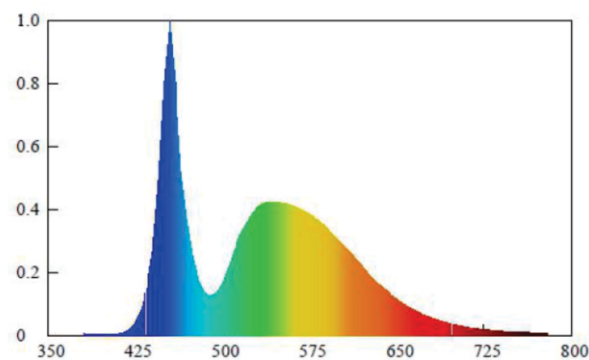

Cod Produs

UB60039

Temperatura Culoare	6500 K
Putere	50W
Durata viata	20 000 Ore
Dimabil	Nu
Unghi Lumina	120°
Flux Luminos	5800lm
Factor Putere	≥0.9
Index Redeare Culoare	≥82
Voltaj Intrare	85-265V/50-60Hz
Temperatura Folosire /	-20°c + 50°c
Montaj	Aplicat
Grad Protectie	IP 65
Clasa Energetica	E

Diagrama fotometrica

Caracteristici:

- Fara radiatii UV sau infrarosu
- LED cu intensitate mare
- Eficienta energetica ridicata
- Consum redus de energie
- Rezistenta la temperaturi scazute
- Protectie ridicata la praf