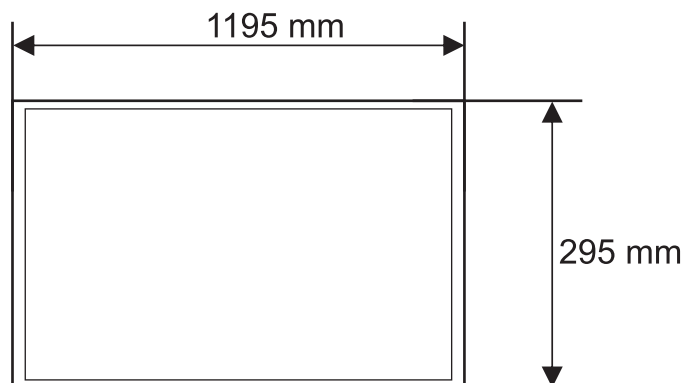

**Cod Produs****UB60027**

Temperatura Culoare	4200 K
Putere	48W
Dimensiune	295x1195x10
Durata viata	20 000 Ore
Dimabil	Nu
Unghi Lumina	120°
Flux Luminos	5200lm
Factor Putere	≥0.9
Index Redeare Culoare	≥82
Voltaj Intrare	110-265v
Temperatura Folosire / Montaj	-20°c + 50°c Ingropat
Grad Protectie	IP 20
Clasa Energetica	F

**Diagrama fotometrica****Caracteristici:**

- Fara radiatii UV sau infrarosu
- LED cu intensitate mare
- Eficienta energetica ridicata
- Consum redus de energie
- Rezistenta la temperaturi scazute
- Protectie ridicata la praf