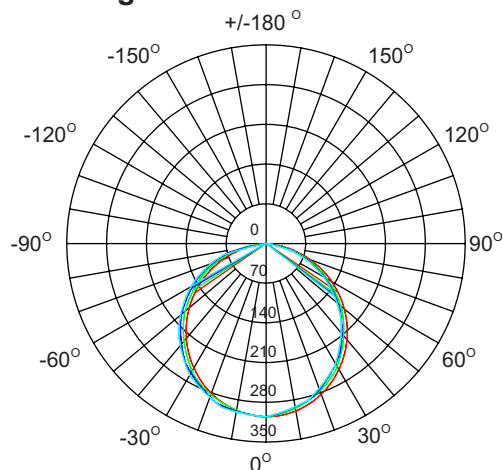

**Cod Produs****UB60027**

Temperatura Culoare	4200 K
Putere	48W
Dimensiune	295x1195x10
Durata viata	20 000 Ore
Dimabil	Nu
Unghi Lumina	120°
Flux Luminos	5200lm
Factor Putere	≥0.9
Index Redeare Culoare	≥82
Voltaj Intrare	110-265v
Temperatura Folosire / Montaj	-20°c + 50°c Ingropat
Grad Protectie	IP 20
Clasa Energetica	F

**Diagrama fotometrica****Caracteristici:**

- Fara radiatii UV sau infrarosu
- LED cu intensitate mare
- Eficienta energetica ridicata
- Consum redus de energie
- Rezistenta la temperaturi scazute
- Protectie ridicata la praf