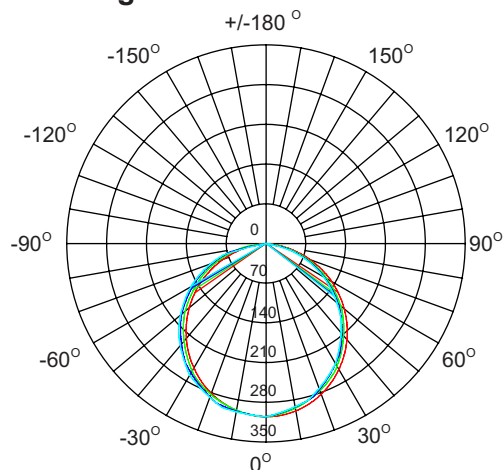

Cod Produs

UB60026

Temperatura Culoare	6400 K
Putere	18W
Dimensiune	295x595x10
Durata viata	20 000 Ore
Dimabil	Nu
Unghi Lumina	120°
Flux Luminos	1850lm
Factor Putere	≥0.9
Index Redoare Culoare	≥82
Voltaj Intrare	110-265v
Temperatura Folosire / Montaj	-20°C + 50°C Ingropat
Grad Protectie	IP 20
Clasa Energetica	F

Diagrama fotometrica

Caracteristici:

- Fara radiatii UV sau infrarosu
- LED cu intensitate mare
- Eficienta energetica ridicata
- Consum redus de energie
- Rezistenta la temperaturi scazute
- Protectie ridicata la praf