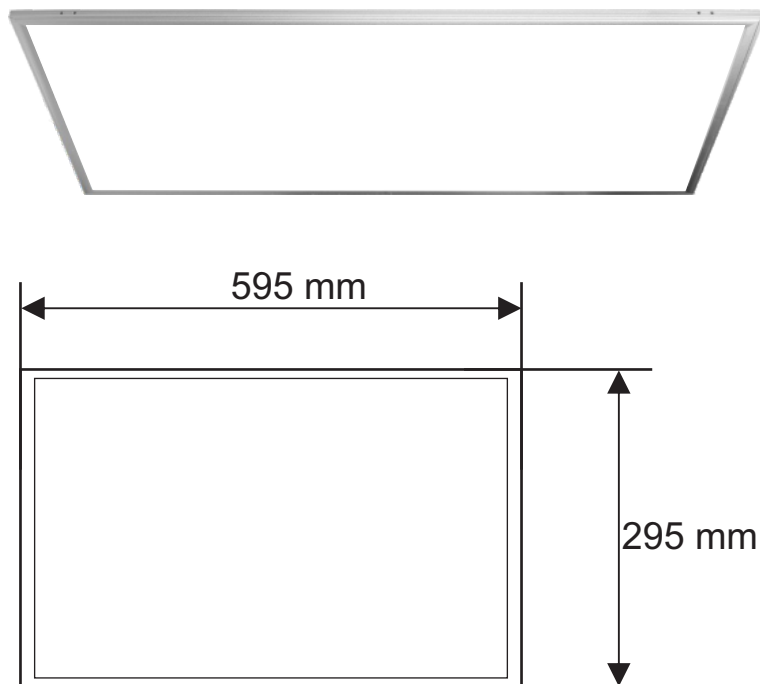

Cod Produs

UB60026

Temperatura Culoare	6400 K
Putere	18W
Dimensiune	295x595x10
Durata viata	20 000 Ore
Dimabil	Nu
Unghi Lumina	120°
Flux Luminos	1850lm
Factor Putere	≥0.9
Index Redoare Culoare	≥82
Voltaj Intrare	110-265v
Temperatura Folosire / Montaj	-20°C + 50°C Ingropat
Grad Protectie	IP 20
Clasa Energetica	F

Utilizare:

Panourile cu Led se utilizeaza pentru iluminat interior. (ex.: sali de conferinta, birouri, spitale, showroom, magazine, etc).

Panoul Led nu se folosesc impreuna cu intreruptoare cu LED.

Instalarea acestui produs se face doar de catre electrician autorizat cu respectarea legislatiei in vigoare.