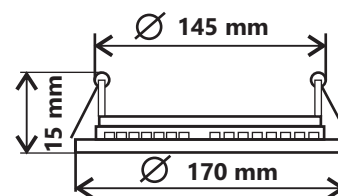

Cote pentru montaj: