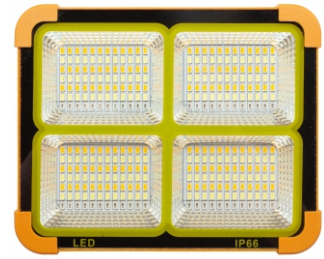

**Proiector Solar Portabil 336 LED SMD ,  
Powerbank, Alb Rece/Cald/Neutru**

Cod Produs	LSA8PRP
Temperatura Culoare	6500 K
Numar Leduri	336
Durata viata	20 000 Ore
Dimabil	Nu
Unghi Lumina	120°
Baterie	Incorporat
Tip Led	Smd
Temperatura Folosire	-20°c + 45°c
Montaj	Aplicat
Grad Protectie	IP 66
Material	Metal + Sticla
Telecomanda	Da
Suport de Perete	Nu
Dimension	210*170*50mm
Dimension Panou solar	160*105mm
Powerbank	12000mAH
Timp incarcare	6-8 Ore
Timp de functionare	8-10 Ore

Apasati butonul o data , lampa se va deschide iluminat maximum Alb Rece 6500K  
Apasati inca o data butonul Modul iluminat maximum Alb Cald 3000K  
Apasati inca o data butonul Modul iluminat maximum Alb Neutru 4200K  
Apasati inca o data butonul Modul iluminat maximum Alb Cald 3000K  
Apasati inca o data butonul Modul iluminat Albastru/Rosu  
Apasati inca o data butonul , lampa se va inchide.