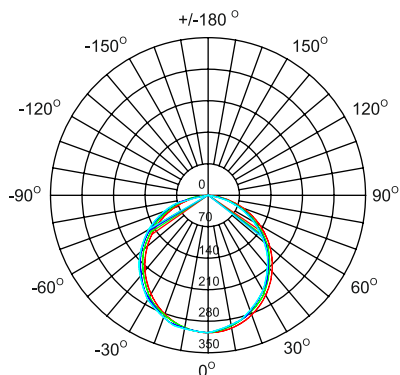

Fisa tehnica:

Cod produs	UB60187
Consum	8x50W (400W)
Temperatura culoare	6400K
Lumeni	40.000lm
Unghi lumina	120 grade
Durata viata	20.000 ore
Alimentare	220-240v/50 Hz
Grad protectie	IP66
Temperatura folosire	-20°C+50°C
Dimabil	NU
Clasa energetica	A++
Montaj	Aplicat

Diagrama fotometrica

Caracteristici:

- Fara radiatii UV sau infrarosus
- LED cu intensitate mare
- Eficienta energetica ridicata
- Consum redus de energie
- Rezistenta la temperaturi scazute

Utilizare:

Proiectorul se utilizeaza pentru iluminat exterior (ex.: parcuri, parcuri, locuri de joaca, etc.).