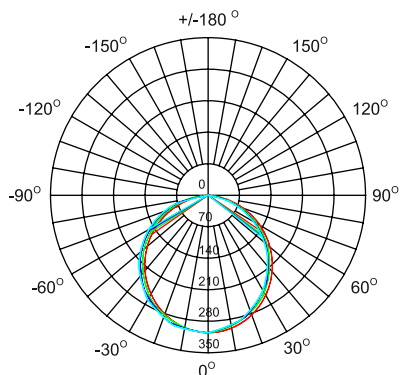

Fisa tehnica:

Cod produs	UB60186
Consum	6X50W (300W)
Temperatura culoare	6400K
Lumeni	30.000lm
Unghi lumina	120 grade
Durata viata	20.000 ore
Alimentare	220-240v/50 Hz
Grad protectie	IP66
Temperatura folosire	-20°C+50°C
Dimabil	NU
Clasa energetica	A++
Montaj	Aplicat
Dimensiune	39x10x43,5cm

Diagrama fotometrica

Caracteristici:

- Fara radiatii UV sau infrarosus
- LED cu intensitate mare
- Eficienta energetica ridicata
- Consum redus de energie
- Rezistenta la temperaturi scazute

Utilizare:

Proiectorul se utilizeaza pentru iluminat exterior (ex.: parcuri, parcuri, locuri de joaca, etc.).