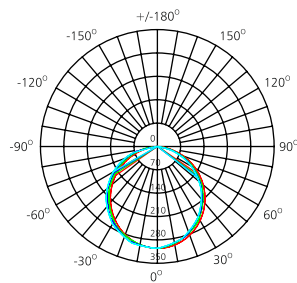

Utilizare:

Se utilizeaza la iluminatul spatiilor comerciale, birouri, sali de conferinta, hoteluri, restaurante, etc.

Spoturile cu led nu se utilizeaza impreuna cu intrerupator cu led.

Instalarea acestui produs se face doar de catre electrician autorizat cu respectarea legislatiei in vigoare.

*Spotul Led are o durata de viata 20.000 ore, cu durata optima de functionare 8 ore pe zi.