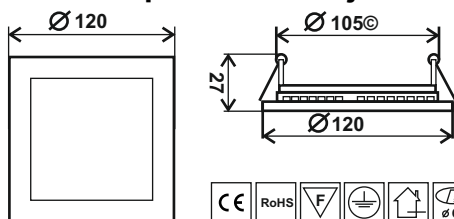

Cote pentru montaj: