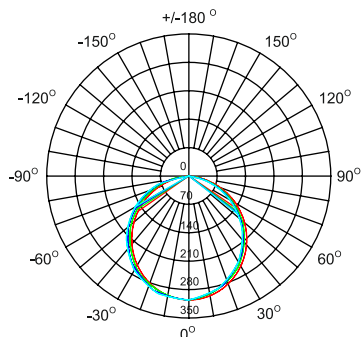

Fisa tehnica:

Cod produs	UB60037
Consum	50W
Temperatura culoare	6500K
Lumeni	4500lm
Unghi lumina	120 grade
Durata viata	20.000 ore
Alimentare	220-240v/50 Hz
Grad protectie	IP65
Temperatura folosire	-20°C+50°C
Dimabil	NU
Clasa energetica	A++
Inaltime montaj	2m ~ 5m
Unghi detectie	180°
Distanta detectie	2m ~ 12m

Diagrama fotometrica

Caracteristici:

- Fara radiatii UV sau infrarosuu
- LED cu intensitate mare
- Eficienta energetica ridicata
- Consum redus de energie
- Rezistenta la temperaturi scazute

Utilizare:

Proiectorul se utilizeaza pentru iluminat exterior (ex.: gradini, curti, scari exterioare, etc.).