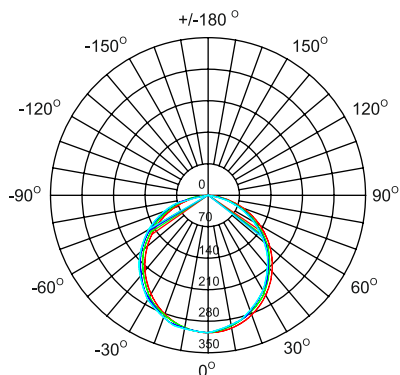

## Fisa tehnica:

Cod produs	UB60032
Consum	4x50W (200W)
Temperatura culoare	6500K
Lumeni	16800lm
Unghi lumina	120 grade
Durata viata	20.000 ore
Alimentare	220-240v/50 Hz
Grad protectie	IP66
Temperatura folosire	-20°C+50°C
Dimabil	NU
Clasa energetica	A++
Montaj	Aplicat

## Diagrama fotometrica