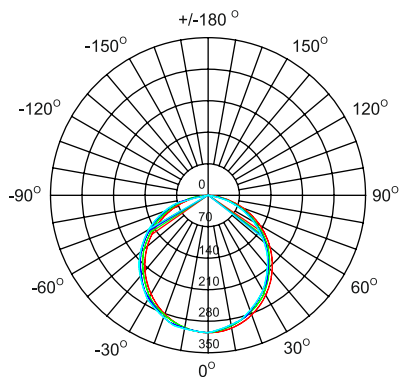

Fisa tehnica:

Cod produs	UB60030
Consum	20W
Temperatura culoare	6500K
Lumeni	1600lm
Unghi lumina	120 grade
Durata viata	20.000 ore
Alimentare	220-240v/50 Hz
Grad protectie	IP66
Temperatura folosire	-20°C+50°C
Dimabil	NU
Clasa energetica	A++
Montaj	Aplicat

Diagrama fotometrica

Caracteristici:

- Fara radiatii UV sau infrarosus
- LED cu intensitate mare
- Eficienta energetica ridicata
- Consum redus de energie
- Rezistenta la temperaturi scazute

Utilizare:

Proiectorul se utilizeaza pentru iluminat exterior (ex.: parcuri, parcuri, locuri de joaca, etc.).